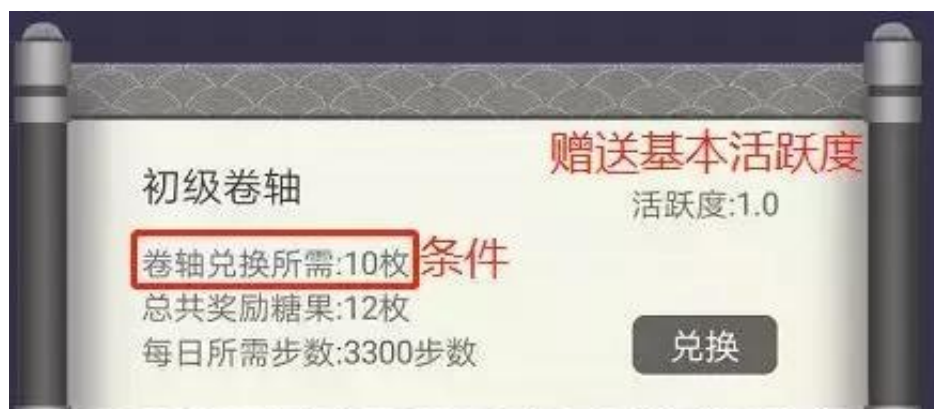

----- 烧脑预警 -----

来来来，差评君先跟大家说一下这个 APP 赚钱的逻辑：每天运动量足够的话，平台会根据你的活跃度来分发糖果，糖果在 APP 中能做任务兑换、商家优惠券兑换，但这些都是不能直接拿到钱，只有把糖果兑换成区块链虚拟币 GHT，把币卖了才能拿到钱。

四大概念：会员等级、贡献值、活跃度、总糖果

| | | |
|----------|--------------------------------|----------|
| V | 会员等级LV0 注册未实名认证通过的用户 | 禁止交易 |
| V | 会员等级LV1 注册并实名认证通过的用户 | 交易手续费50% |
| V | 会员等级LV2 贡献值≥100点 | 交易手续费35% |
| V | 会员等级LV3 贡献值≥200点 | 交易手续费30% |
| V | 会员等级LV4 贡献值≥2000点 | 交易手续费28% |

会员等级和贡献度挂钩，贡献度越高，会员等级越高。

而贡献度是和你推广的人头数有直接关系，每拉一个人注册趣步 APP，你的贡献度 +50，分享文章每天也能拿 5 点贡献度，但明显拉人头要更快。。

你每天能拿多少糖果，除了跟你每天能不能达标运动量挂钩，也跟你的活跃度有关。

在你完成每天的运动量后，那么每个活跃度能提供 0.25-0.3 个糖果，活跃度越高，每天能拿到的糖果越多。

啥理财啊，能月涨 20%，比放高利贷还狠~