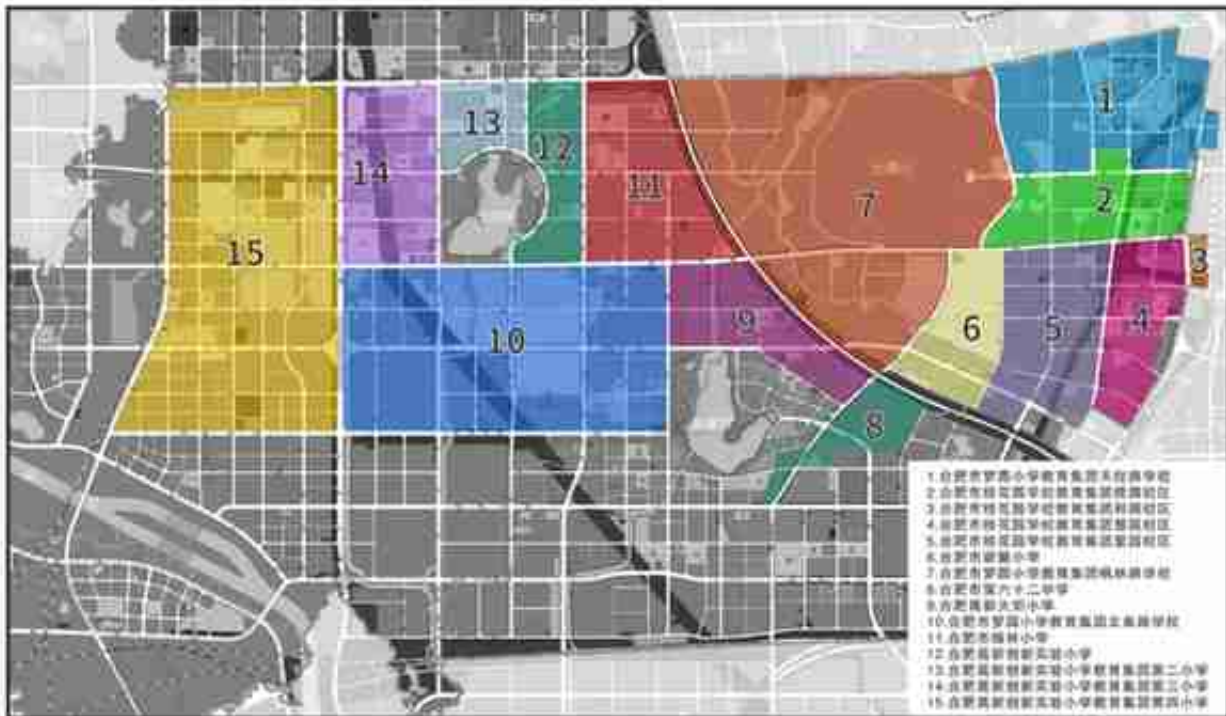

说明:暑假期间,各中小学每周二下午要安排招生人员值班,及时处理招生相关问题。

05 合肥高新区

合肥高新区2022年小学学区示意图

1.合肥市梦园小学教育集团天柱路学校：长江西路以南，西二环路以西，黄山路以北，玉兰大道以东（含环东小区高新区部分，不含蓝鼎海棠湾和烟厂宿舍小区）。

2.合肥市桂花园学校教育集团桂园校区：黄山路以南，西二环路以西，望江西路以北，玉兰大道以东（含蓝鼎海棠湾）。

3.合肥市桂花园学校教育集团和园校区：和一花园。