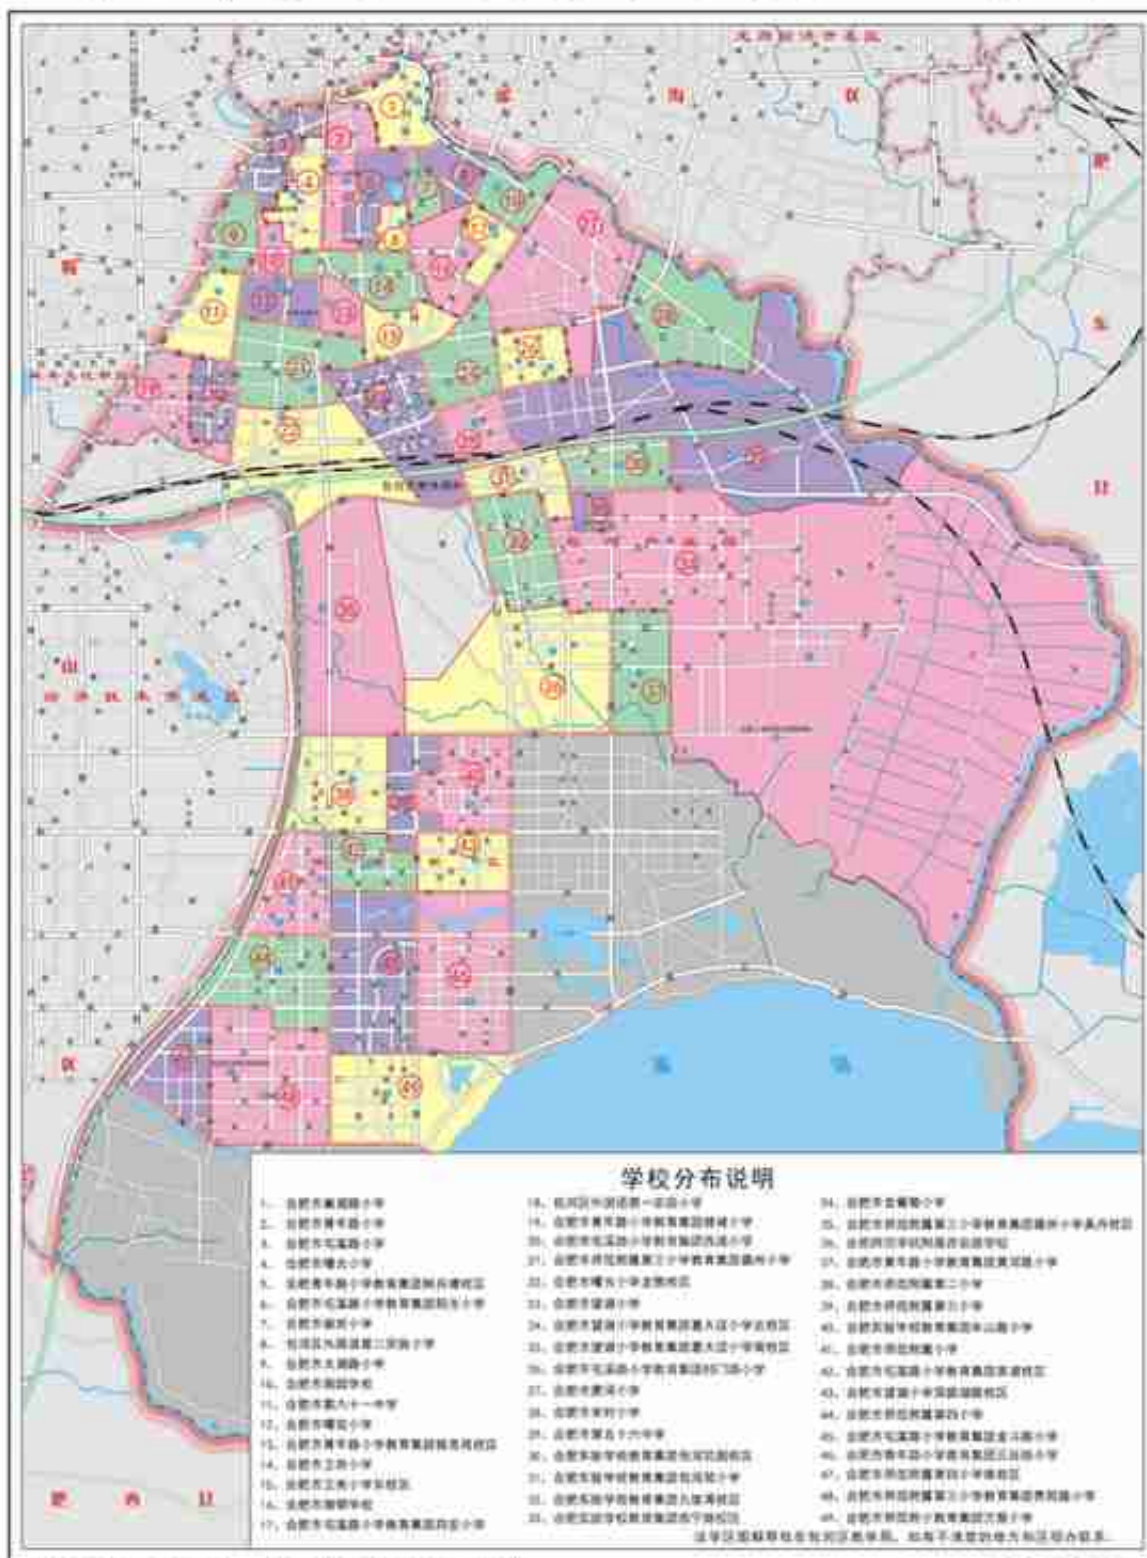

合肥市包河区2022年小学学区示意图

1.合肥市巢湖路小学：巢湖路以西，屯溪路以北，宣城路以东，环城马路以南。