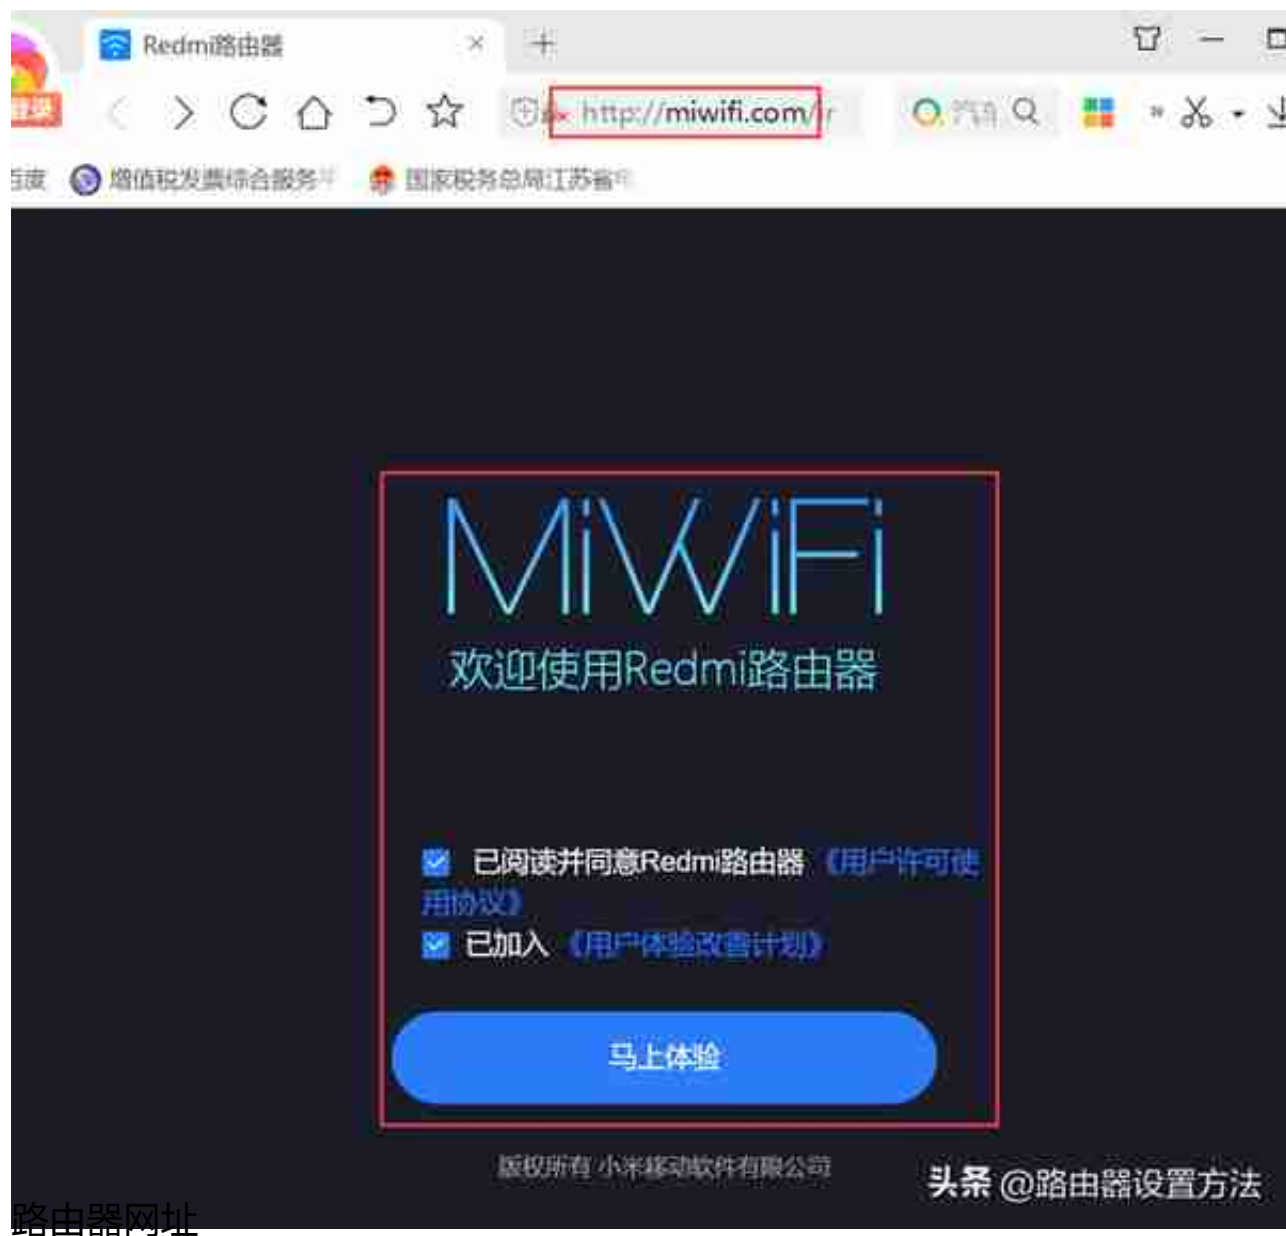

不同品牌的路由器，路由器登录网址不同，这里我们收集市场常见品牌的路由器登录网址，如果网友觉得有用可以关注，点赞收藏。

路由器网址

tpLink路由器网址有192.168.1.1，或者tplogin.cn，默认登录名和密码：admin、admin。我们手机或电脑输入192.168.1.1或者tplogin.cn可以进入普联tplink路由器管理界面。

3mercury水星路由器登录网址及路由器初始密码

mercury水星路由器登录网址是192.168.1.1和melogin.cn。我们手机或电脑输入192.168.1.1或者melogin.n可以进入水星mercury无线路由器管理界面。