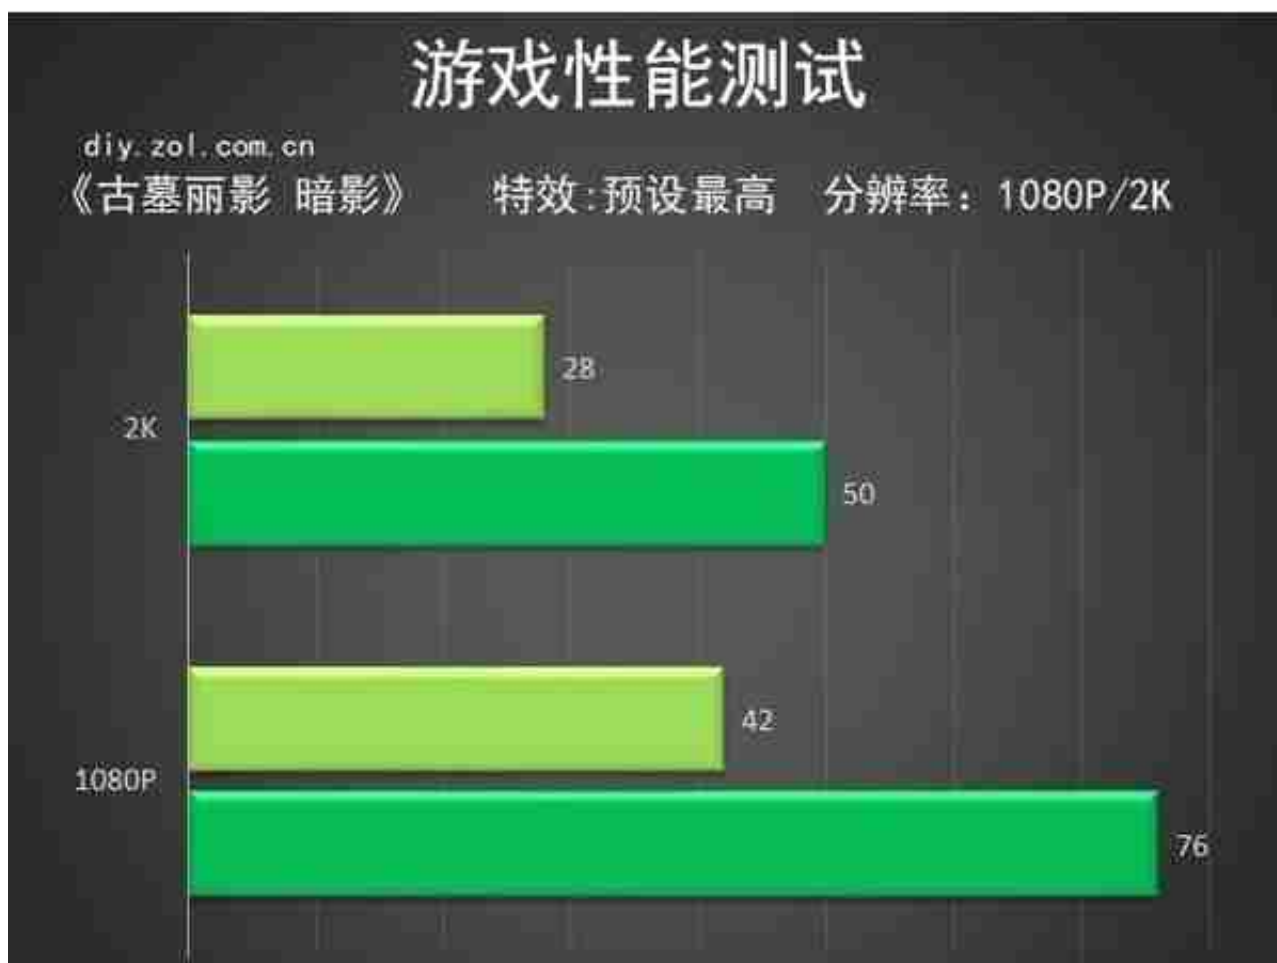

《古墓丽影：暗影》

在游戏里测试中我们发现，耕升GTX 1660 SUPER追风显卡的表现非常出色，比GTX 1060 3GB版高了好几个档次，在3A大作中图灵架构的优势非常明显。在《孤岛惊魂5》中1080P提升37.3%，2K提升45.2%；在《刺客信条：奥德赛》中1080P提升16.6%，2K提升44.4%，；而在DX 12环境下的《古墓丽影：暗影》的表现非常恐怖，在1080P提升80.9%，2K提升78.5%。

06 GTX 1660S评测——耕升GTX 1660 SUPER追风：功耗测试

温度和功耗测试中，我们使用3DMARK的Fire Strike Extreme压力测试进行对比，用功耗仪测试整机功耗，成绩如下：