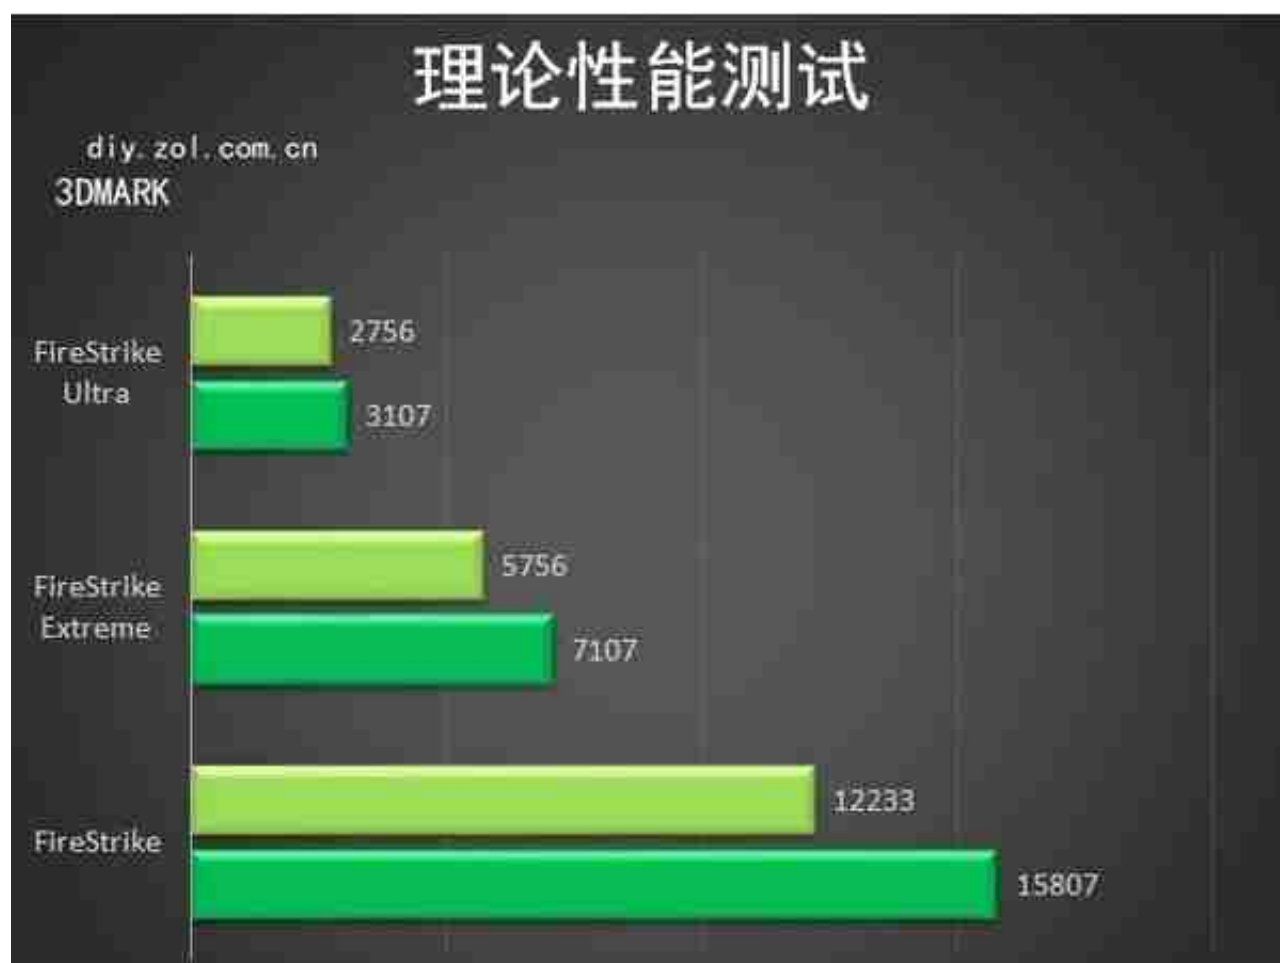

DX11环境下FS套餐